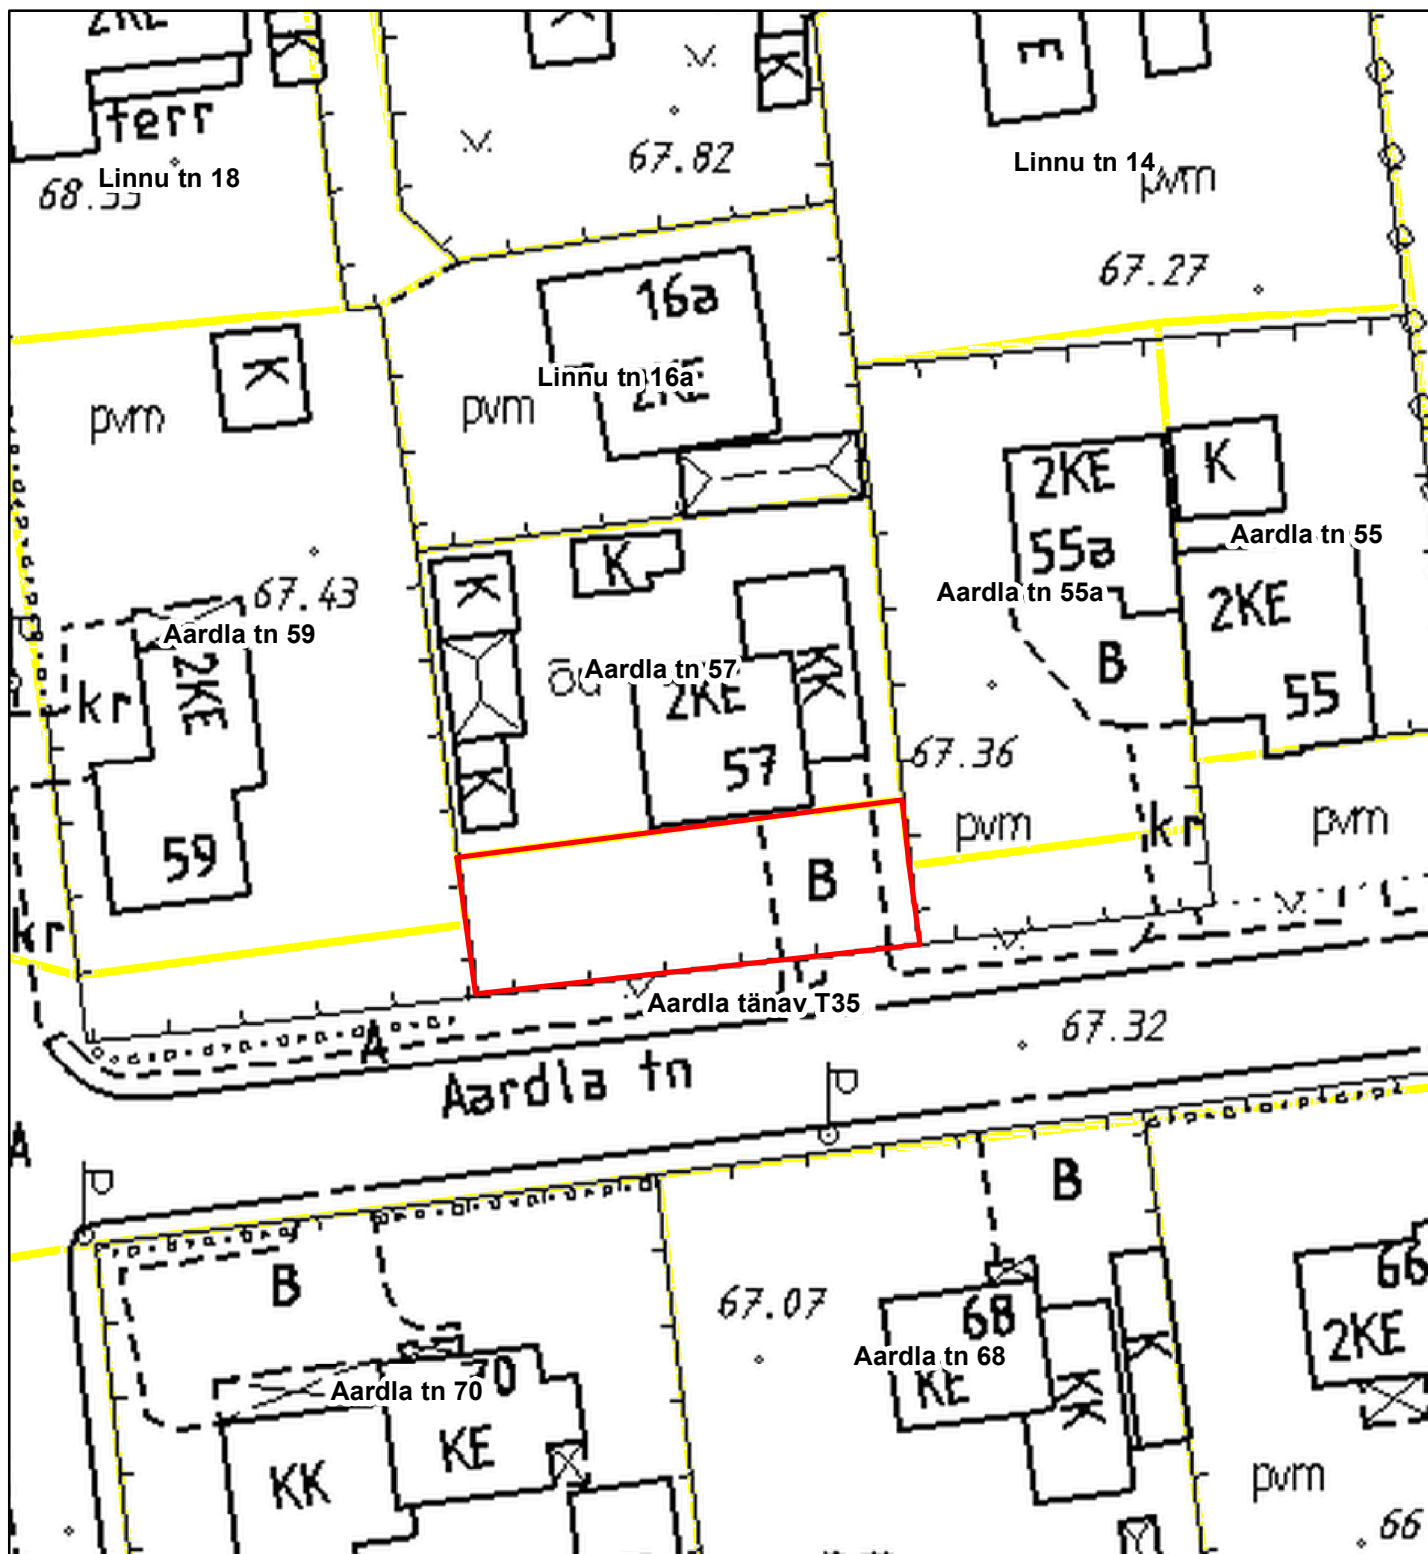

Üürile antav maa

Tartu linn, Aardla tänav T35 (79504:067:0034)

1:500

Legend

-  Katastriüksuse piir
-  Üürile antav maa pindalaga ca 279 m²